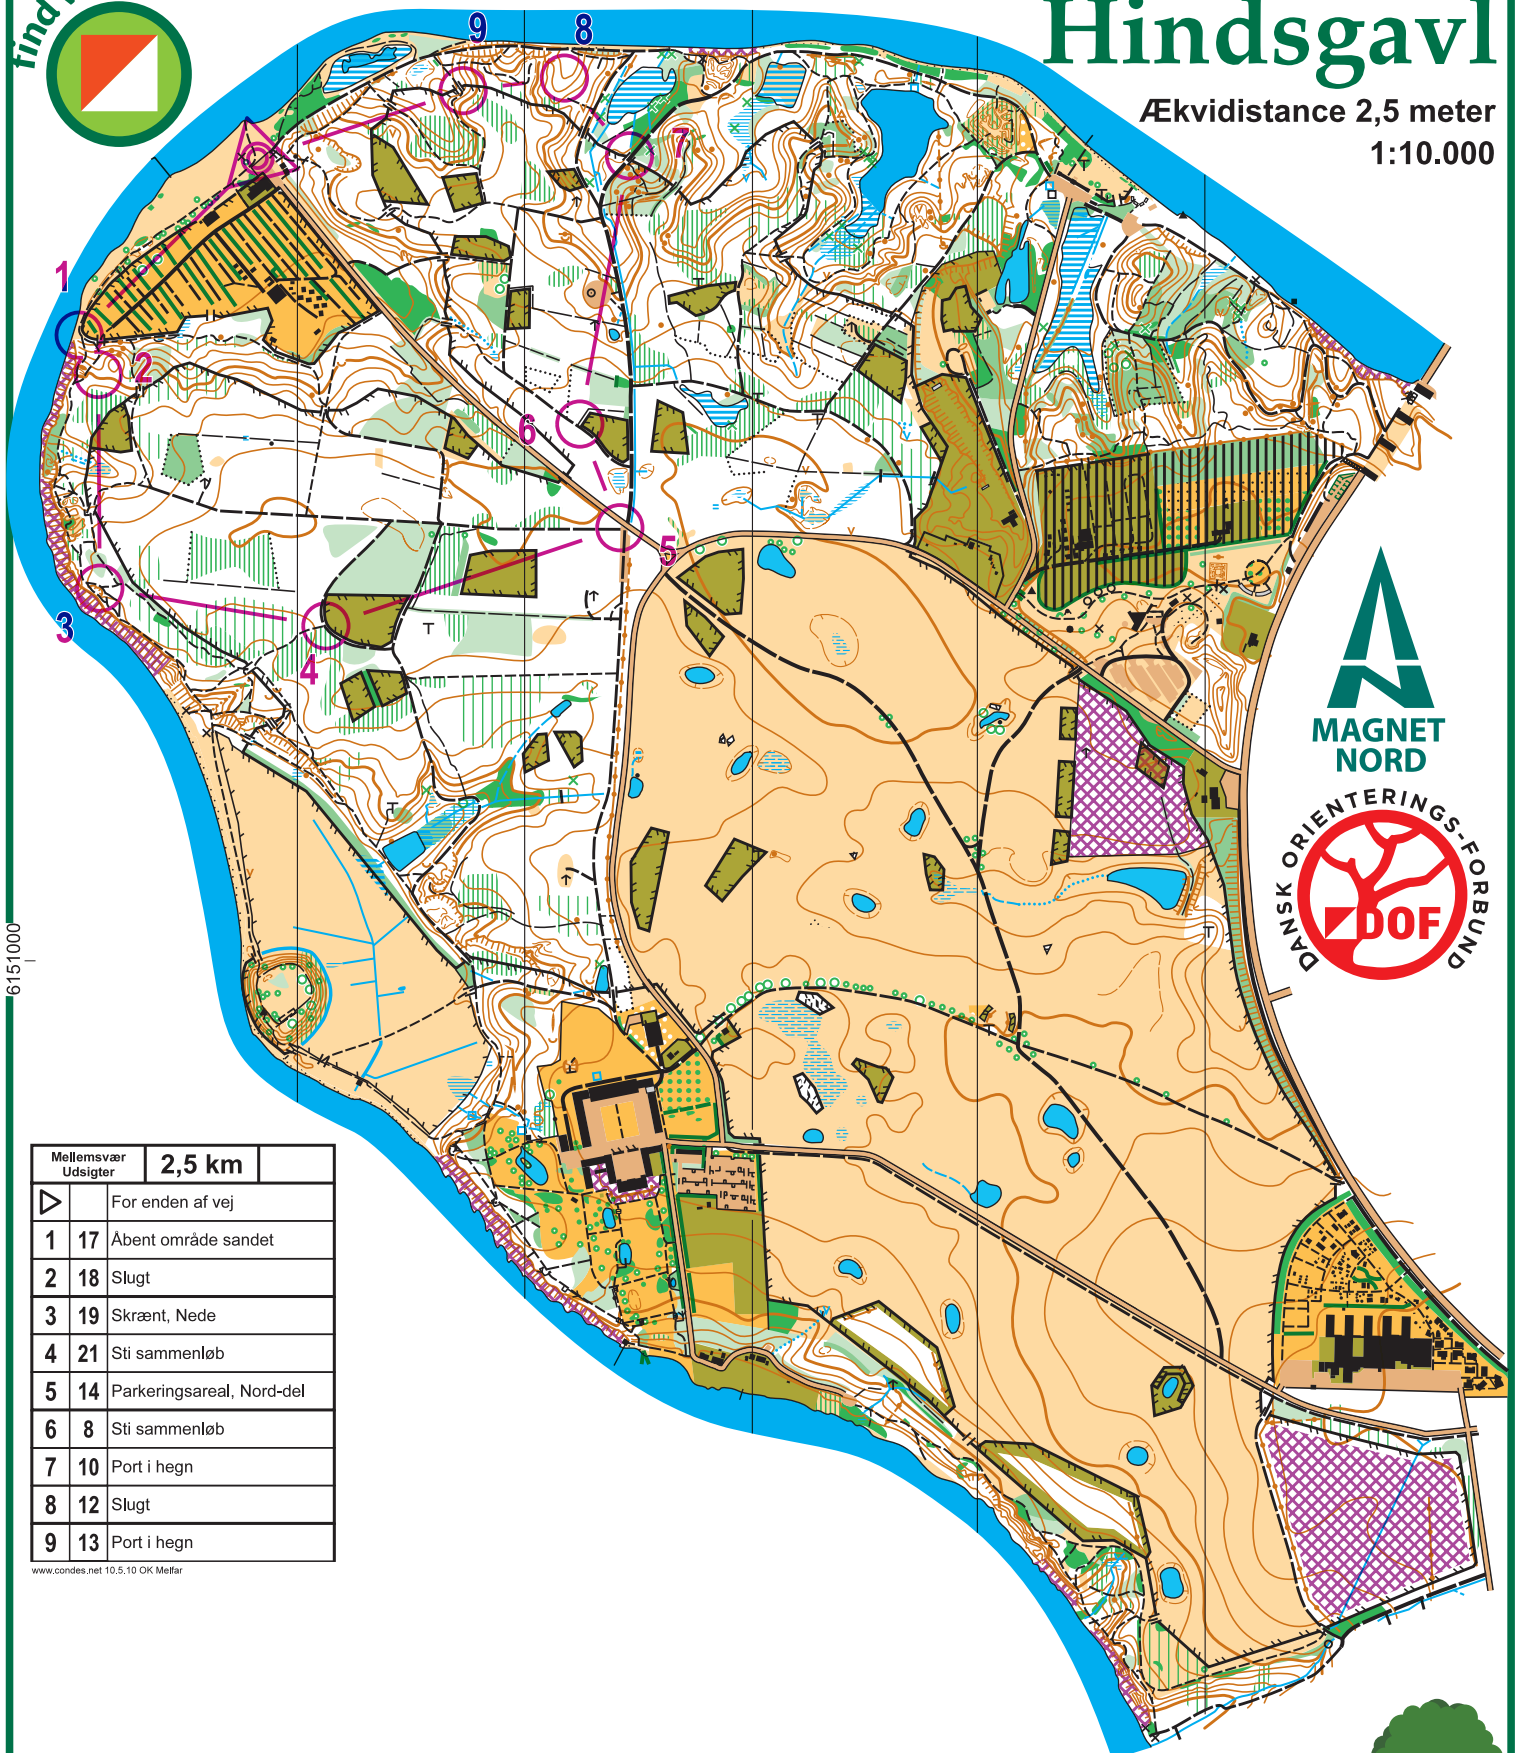

Find vej i ...

543500

# Hindsgavl

Ækvidistance 2,5 meter  
1:10.000

Mellemsvær	Udsigter	2,5 km
▽		For enden af vej
1	17	Åbent område sandet
2	18	Slugt
3	19	Skrænt, Nede
4	21	Sti sammenløb
5	14	Parkeringsareal, Nord-del
6	8	Sti sammenløb
7	10	Port i hegn
8	12	Slugt
9	13	Port i hegn